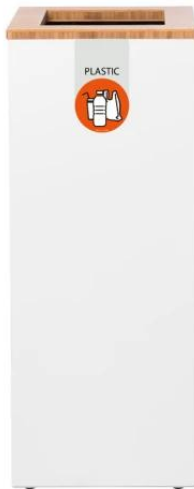

# Lune Paxa Large 65 Itr

Afvalinzamelingsunit van gegalvaniseerd staal met stijlvolle en duurzame bamboe open top met gekleurde fractieaanduiding en label. Makkelijk te legen. Modulair en koppelbaar. Doordat de elementen gekoppeld worden middels magneten kunnen de afvalbakken in de lengte maar ook als cluster gekoppeld worden. Dit maakt de Paxa zeer flexibel en een ideale afvalscheidingsoplossing op elke locatie.

- **Artikelcode:**8719992730926
- **Kleur:**wit, bamboe, oranje
- **Formaat:** B 300 D 300 H 720

## Meer informatie

<b>Inhoud in liters</b>	65
<b>Model</b>	VB 730926
<b>Formaat</b>	B 300 D 300 H 720
<b>Kleur</b>	wit, bamboe, oranje

## Omschrijving

Afvalinzamelingsunit van gegalvaniseerd staal met stijlvolle en duurzame bamboe open top met gekleurde fractieaanduiding en label. Makkelijk te legen. Modulair en koppelbaar. Doordat de elementen gekoppeld worden middels magneten kunnen de afvalbakken in de lengte maar ook als cluster gekoppeld worden. Dit maakt de Paxa zeer flexibel en een ideale afvalscheidingsoplossing op elke locatie.